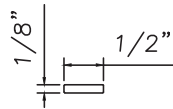

M5.5X18

1" Internal (Alum.)

227688

1/2" Flat Applied (Alum.)

M165

1/2" Flat Applied (Alum.)

MW21073

1/2" T Muntin